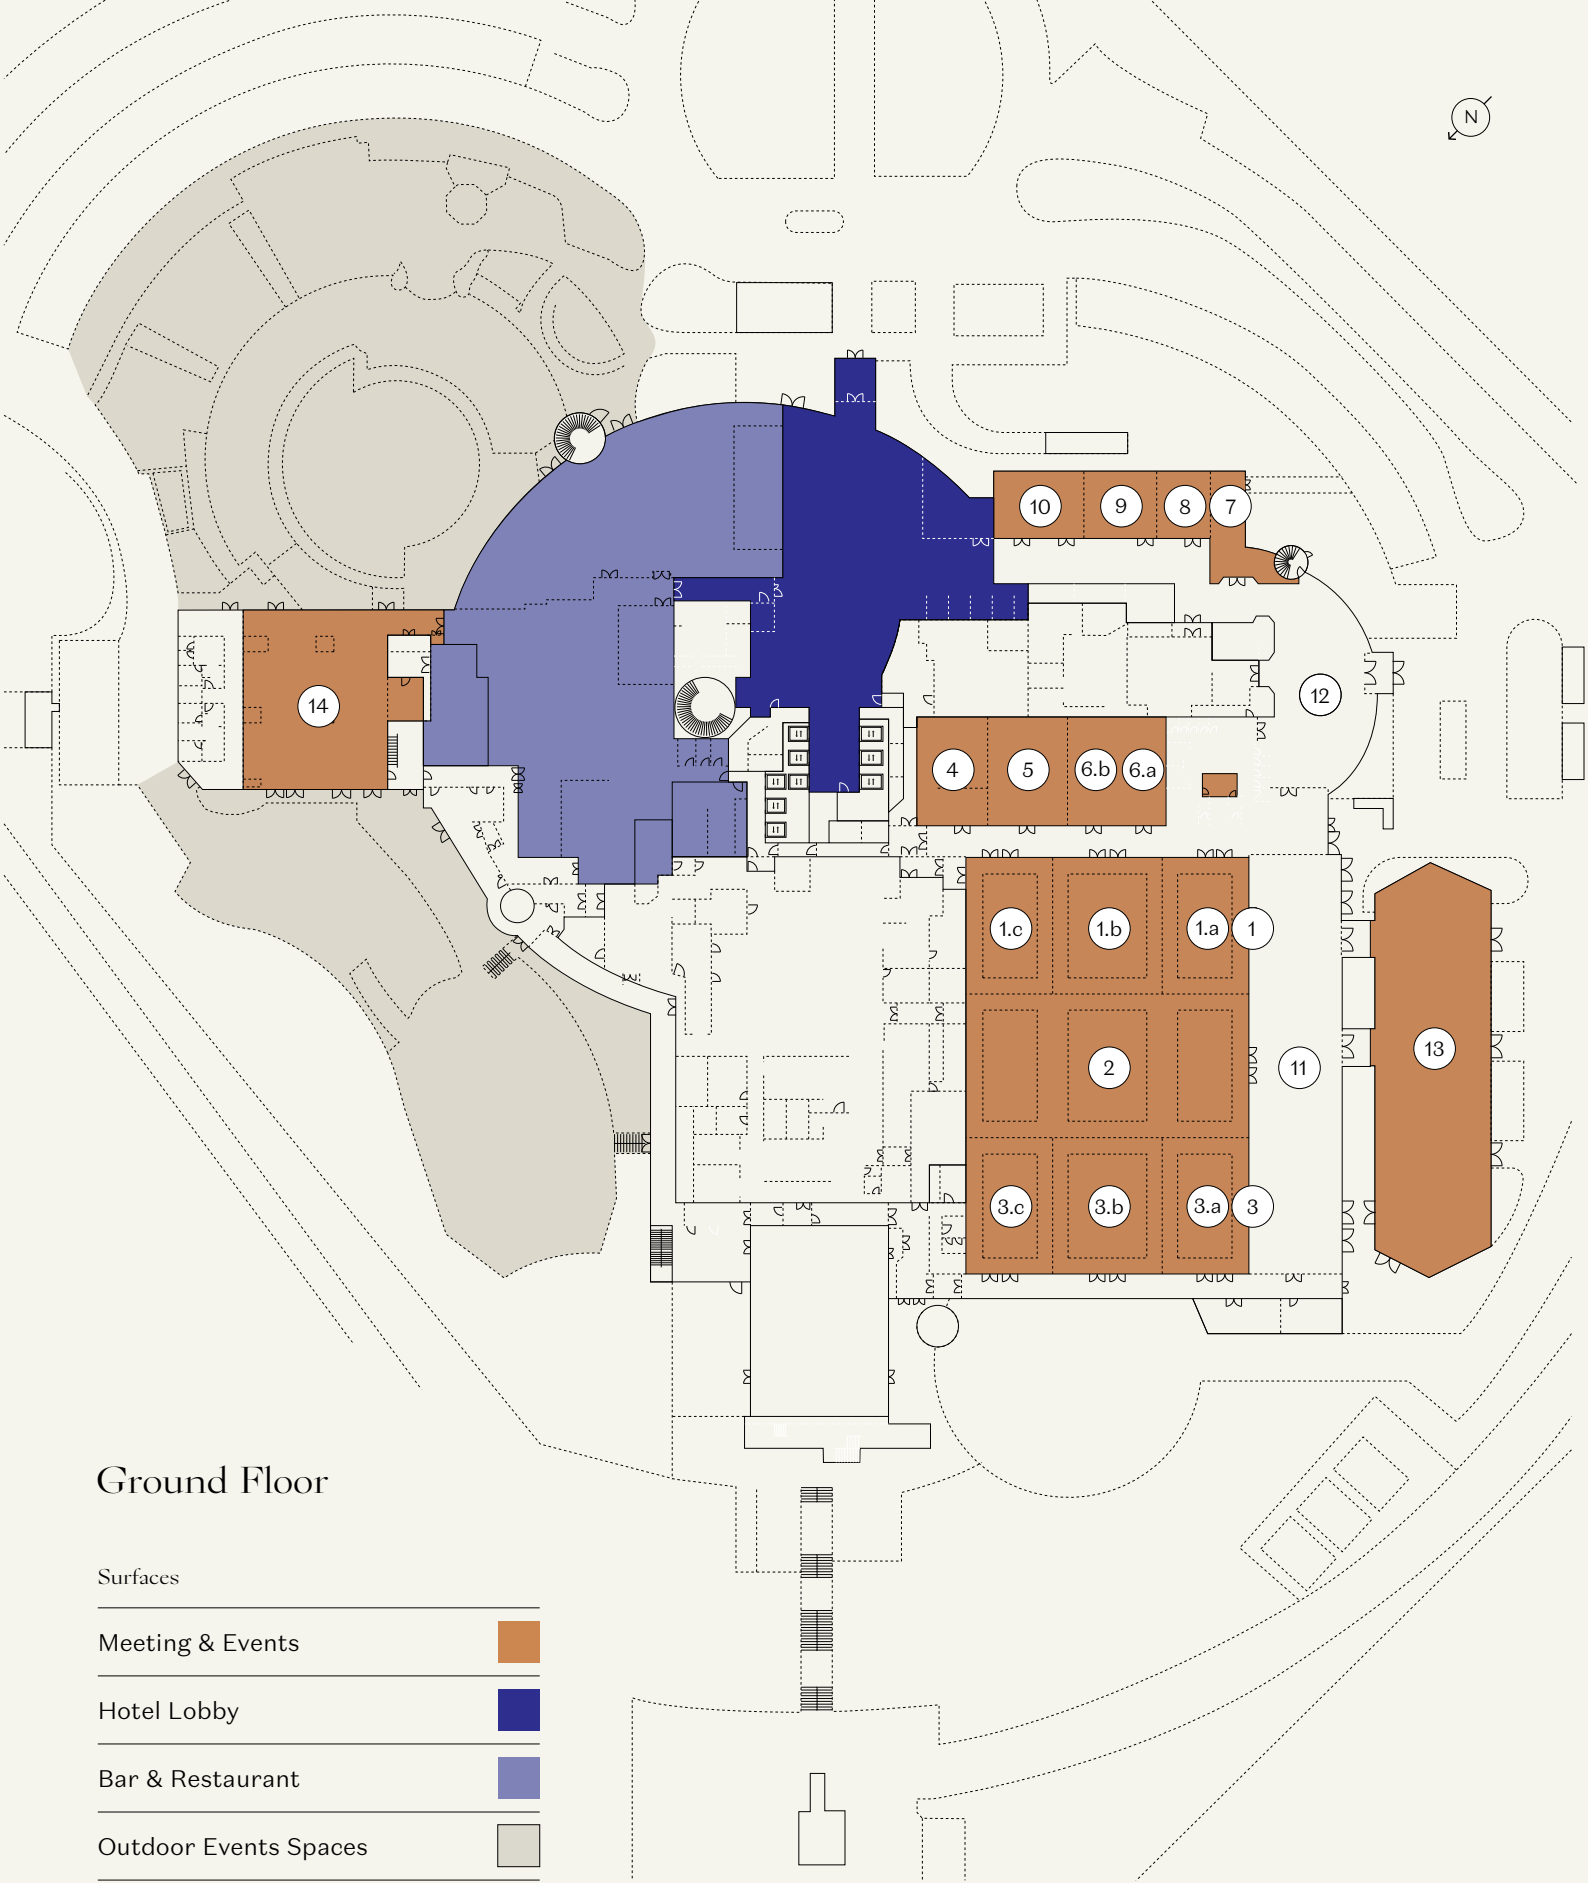

CARDO ROMA

AUTOGRAPH COLLECTION® HOTELS

Meetings & Event Spaces

Ref.	Function Space	m ²	LxWxH	Notes	Natural Daylight	Theatre	Class-room	Caba-ret	U-shape	Board-room	Banquet
① ② ③	Sala Cosmo	1.320	44x30x4	Main Ballroom can be divided into 3 sections	-	1000	800	700	-	-	900
①	Sala Cosmo I	435	14.30x30x4		-	300	144	140	80	-	320
②	Sala Cosmo II	457	15.40x30x4		-	360	144	160	80	-	320
③	Sala Cosmo III	435	14.30x30x4		-	300	144	140	80	-	270
① ②	Sala Cosmo I+ II	893	29.7x30x4		-	700	395	400	-	-	550
② ③	Sala Cosmo II + III	893	29.7x30x5		-	700	395	400	-	-	550
③.a	Sala Cosmo III A	131	14.30x9.10x4		-	80	60	56	40	36	80
③.b	Sala Cosmo III B	165	14.30x9.10x4		-	100	80	72	44	40	90
③.c	Sala Cosmo III C	135	14.30x9.5x4		-	80	60	56	40	36	80
③.a ③.b	Sala Cosmo III A+B	295	14.30x20.5x4		-	160	160	120	60	-	200
③.b ③.c	Sala Cosmo III B+C	299	14.30x20.9x4		-	160	160	120	60	-	200
①.a	Sala Cosmo I A	131	14.30x9.10x4		-	80	60	56	40	36	80
①.b	Sala Cosmo I B	165	14.30x11.4x4		-	100	80	72	44	40	90
①.c	Sala Cosmo I C	135	14.30x9.50x4		-	80	60	56	40	36	80
①.a ①.b	Sala Cosmo I A+B	295	14.30x20.5x4		-	160	160	120	60	-	200
①.b ①.c	Sala Cosmo I B+C	298	14.30x20.9x4		-	160	160	120	60	-	200
④	Sala Eclissi IV	77	10.79x7.14x2.6		-	80	40	32	26	24	40
⑤	Sala Eclissi III	87	10.70x8.15x2.60		-	80	40	32	26	24	40
⑥	Sala Eclissi II+I	110	10.64x10.41x2.60		-	90	45	40	30	30	60
⑥.a	Sala Eclissi II	51	10.64x4.84x2.60		-	40	20	24	24	24	30
⑥.b	Sala Eclissi I	58	10.64x5.45x2.60		-	40	20	24	24	24	30
⑦	Sala Sfera IV	34	5.10x6.40x2.35		✓	20	14	18	14	12	-
⑧	Sala Sfera III	46	7x6.50x2.35		✓	-	-	24	-	13	30
⑨	Sala Sfera II	59	6.50x9.00x2.35		✓	-	-	-	-	13	-
⑩	Sala Sfera I	52	10.64x4.84x2.60		✓	20	14	18	19	14	-
⑪	Foyer Cosmo	382	8.70x43.87x5		✓	-	-	-	-	-	-
⑫	Foyer Sfera/Eclissi	205	9.45x21.63x3		✓	-	-	-	-	-	-
⑬	Sala Nebulosa	433	37.00x11.70x3.20	Multifunction Room can be divided into 3 sections	✓	-	-	-	-	-	440
⑭	Sala Supernova	330	20.00x18.50x3	Multifunction Room overlooking the pool	✓	120	85	64	38	36	250